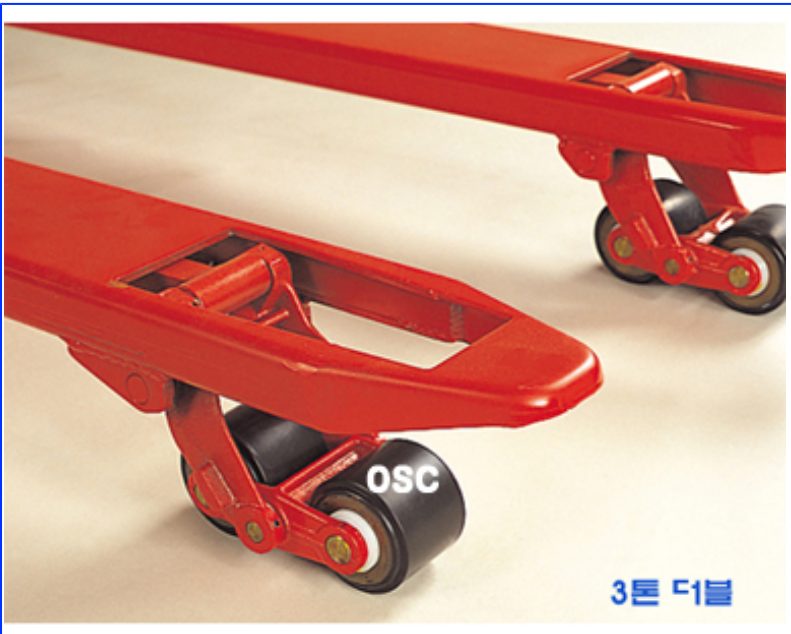

가

item No.	OBM100	OBM201	OBM202	OBM251	OBM252	OBM300
Capacity	1000kg	2000kg	2000kg	2500kg	2500kg	3000kg
A	150	200	200	200	205	205
B	40	80	80	80	85	85
C	1070	810	1070	1070	1220	1220
D	520	520	520	520	685	685
E	214	214	214	214	379	380
Unit Weight	71kg	72kg	79kg	89kg	99kg	110kg
OBM100						

일반형(우레탄)

3톤 더블

(저상형)낮은높이형

저상형(낮은높이형)