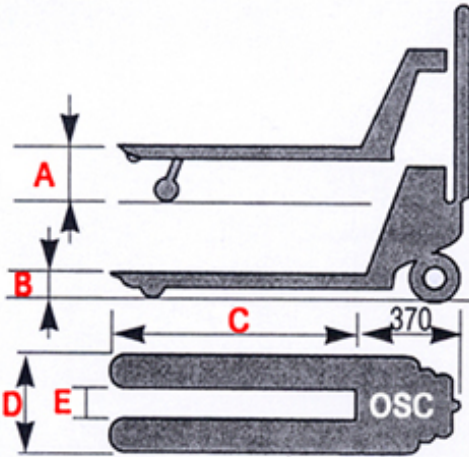

가

item No.	OBM100	OBM201	OBM202	OBM251	OBM252	OBM300
Capacity	1000kg	2000kg	2000kg	2500kg	2500kg	3000kg
A	150	200	200	200	205	205
B	40	80	80	80	85	85
C	1070	810	1070	1070	1220	1220
D	520	520	520	520	685	685
E	214	214	214	214	379	380
Unit Weight	71kg	72kg	79kg	89kg	99kg	110kg
OBM100						

일반형(우레탄)

3톤 더블

(저상형)낮은높이형

저상형(낮은높이형)