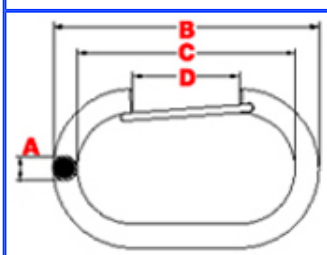

item No.	Dimensions (mm)							N.W.
	A	B	C	D	E	F	G	g
SUH405	5	9	13	3	35	49	61	29
SUH407	7.5	12	16	3.5	43	66	81	67
SUH409	9	15	21	4	56	82	100	72
SUH411	11	18	27	4	70	98	121	83

7 Oval Snap Hook (Stainless Steel)

item No.	Dimensions (mm)						N.W.
	A	B	C	D	E	F	g
SUH308	8	15	10	25	85	101	90
SUH309	9	18	20	35	113	131	120
SUH310	10	18	20	35	115	135	183
SUH312	12	18	20	35	115	139	260

8 Spring Hook Eye Type (Stainless Steel)

item No.	Dimensions (mm)									N.W.
	A	B	C	D	E	F	G	H	I	g
SUH206	6	6	11	6	11	25	6	38	50	23
SUH208	8	8	14	8	11	30	8	52	69	56
SUH210	10	12	22	10	17	46	12	77	96	144

9 Spring Hook Open Type (Stainless Steel)

item No.	Dimensions (mm)									N.W.
	A	B	C	D	E	F	G	H	I	g
SUH106	6	26	11	5	10	24	8	37	47	21
SUH108	8	30	12	6	12	29	9	43	55	35
SUH110	10	38	14	7	14	35	10	52	65	47
SUH112	12	50	22	8	21	47	12	72	90	125

10 Snap Link (Stainless Steel)