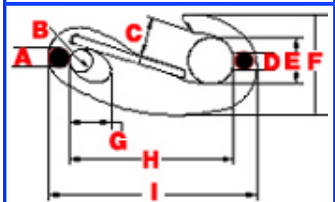

8 Spring Hook Eye Type (Stainless Steel)

item No.	Dimensions (mm)									N.W.
	A	B	C	D	E	F	G	H	I	g
SUH206	6	6	11	6	11	25	6	38	50	23
SUH208	8	8	14	8	11	30	8	52	69	56
SUH210	10	12	22	10	17	46	12	77	96	144