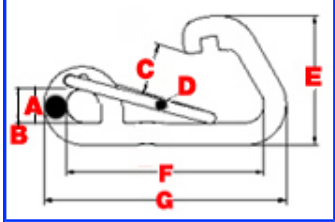

6 Spring Hook (Stainless Steel)

item No.	Dimensions (mm)							N.W.
	A	B	C	D	E	F	G	g
SUH405	5	9	13	3	35	49	61	29
SUH407	7.5	12	16	3.5	43	66	81	67
SUH409	9	15	21	4	56	82	100	72
SUH411	11	18	27	4	70	98	121	83