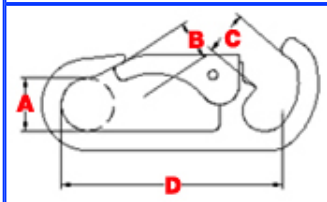

item No.	Dimensions (mm)						N.W.
	A	B	C	D	E	F	g
SUH308	8	15	10	25	85	101	90
SUH309	9	18	20	35	113	131	120
SUH310	10	18	20	35	115	135	183
SUH312	12	18	20	35	115	139	260

8 Spring Hook Eye Type (Stainless Steel)

item No.	Dimensions (mm)									N.W.
	A	B	C	D	E	F	G	H	I	g
SUH206	6	6	11	6	11	25	6	38	50	23
SUH208	8	8	14	8	11	30	8	52	69	56
SUH210	10	12	22	10	17	46	12	77	96	144

9 Spring Hook Open Type (Stainless Steel)

item No.	Dimensions (mm)									N.W.
	A	B	C	D	E	F	G	H	I	g
SUH106	6	26	11	5	10	24	8	37	47	21
SUH108	8	30	12	6	12	29	9	43	55	35
SUH110	10	38	14	7	14	35	10	52	65	47
SUH112	12	50	22	8	21	47	12	72	90	125

10 Snap Link (Stainless Steel)

item No.	Dimensions (mm)				N.W.
	A	B	C	D	g
SUH004	4	38	30	13	7
SUH005	5	50	40	15	15
SUH006	6	62	50	19	29
SUH008	8	71	55	20	55
SUH010	10	80	60	22	104

11 Chain Open Snap (Stainless Steel)

item No.	Dimensions (mm)				N.W.
	A	B	C	D	g
SUH001	14	11	9	67	40