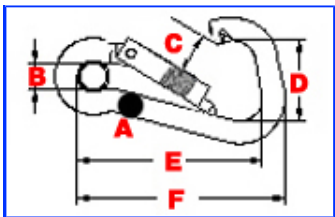

1 Snap Hook (Stainless Steel)							
item No.	Dimensions (mm)					S.W.L	N.W.
	A	B	C	D	E	kg	g
SUH904	4	11	6	32	40		10
SUH905	5	16	7	40	50	45	17
SUH906	6	18	8	48	60	64	27
SUH907	7	20	9	56	70	91	43
SUH908	8	23	10	64	80	113	65
SUH909	9	26	13	72	90	127	108
SUH910	10	30	13	80	100	181	130
SUH911	11	35	18	98	120	227	191
SUH912	12	40	21	116	140	272	260
SUH913	13	46	25	134	160	318	350
SUH914	14				180		

2 Snap Hook Eyelet Type (Stainless Steel)						
item No.	Dimensions (mm)					N.W.
	A	B	C	D	E	g
SUH804	4	5	11	32	40	10
SUH805	5	7	16	40	50	17
SUH806	6	8	18	48	60	27
SUH807	7	9	20	56	70	43
SUH808	8	10	23	64	80	65
SUH809	9	13	26	72	90	108
SUH810	10	13	30	80	100	130
SUH811	11	18	35	98	120	191
SUH812	12	21	40	116	138	260
SUH813	13	25	46	134	160	350

3 Snap Hook Screw & Eyelet Type (Stainless Steel)						
item No.	Dimensions (mm)					N.W.
	A	B	C	D	E	g
SUH706	6	8	7	48	60	10
SUH708	8	10	10	64	80	17
SUH710	10	13	14	80	100	27
SUH711	11	18	18	98	120	48

4 Snap Hook T/Screw & Eyelet Type (Stainless Steel)							
item No.	Dimensions (mm)						N.W.
	A	B	C	D	E	F	g
SUH606	6	7	10	24	49	61	30
SUH608	8	10	20	30	66	82	70
SUH610	10	14	18	40	101	101	130
SUH611	11	18	23	49	122	122	200