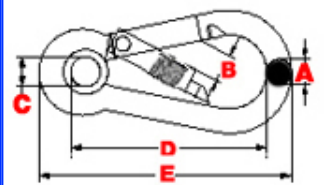

1 Snap Hook (Stainless Steel)							
item No.	Dimensions (mm)					S.W.L	N.W.
	A	B	C	D	E	kg	g
SUH904	4	11	6	32	40		10
SUH905	5	16	7	40	50	45	17
SUH906	6	18	8	48	60	64	27
SUH907	7	20	9	56	70	91	43
SUH908	8	23	10	64	80	113	65
SUH909	9	26	13	72	90	127	108
SUH910	10	30	13	80	100	181	130
SUH911	11	35	18	98	120	227	191
SUH912	12	40	21	116	140	272	260
SUH913	13	46	25	134	160	318	350
SUH914	14				180		

2 Snap Hook Eyelet Type (Stainless Steel)						
item No.	Dimensions (mm)					N.W.
	A	B	C	D	E	g
SUH804	4	5	11	32	40	10
SUH805	5	7	16	40	50	17
SUH806	6	8	18	48	60	27
SUH807	7	9	20	56	70	43
SUH808	8	10	23	64	80	65
SUH809	9	13	26	72	90	108
SUH810	10	13	30	80	100	130
SUH811	11	18	35	98	120	191
SUH812	12	21	40	116	138	260
SUH813	13	25	46	134	160	350

3 Snap Hook Screw & Eyelet Type (Stainless Steel)						
item No.	Dimensions (mm)					N.W.
	A	B	C	D	E	g
SUH706	6	8	7	48	60	10
SUH708	8	10	10	64	80	17
SUH710	10	13	14	80	100	27
SUH711	11	18	18	98	120	48

item No.	Dimensions (mm)				N.W.
	A	B	C	D	g
SUH004	4	38	30	13	7
SUH005	5	50	40	15	15
SUH006	6	62	50	19	29
SUH008	8	71	55	20	55
SUH010	10	80	60	22	104

11 Chain Open Snap (Stainless Steel)

item No.	Dimensions (mm)				N.W.
	A	B	C	D	g
SUH001	14	11	9	67	40