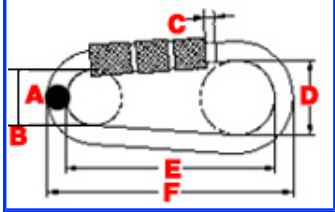

7 Oval Snap Hook (Stainless Steel)

item No.	Dimensions (mm)						N.W.
	A	B	C	D	E	F	g
SUH308	8	15	10	25	85	101	90
SUH309	9	18	20	35	113	131	120
SUH310	10	18	20	35	115	135	183
SUH312	12	18	20	35	115	139	260