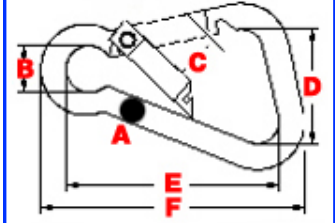

5 Snap Hook T Type (Stainless Steel)

item No.	Dimensions (mm)						N.W.
	A	B	C	D	E	F	g
SUH506	6	8	10	24	49	61	30
SUH508	8	12	14	30	66	82	70
SUH510	10	15	18	40	81	101	135
SUH511	11	19	23	49	100	122	200