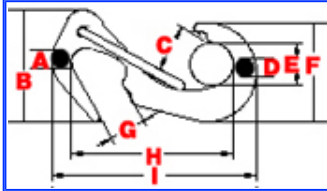

9 Spring Hook Open Type (Stainless Steel)

item No.	Dimensions (mm)									N.W.
	A	B	C	D	E	F	G	H	I	g
SUH106	6	26	11	5	10	24	8	37	47	21
SUH108	8	30	12	6	12	29	9	43	55	35
SUH110	10	38	14	7	14	35	10	52	65	47
SUH112	12	50	22	8	21	47	12	72	90	125

10 Snap Link (Stainless Steel)

item No.	Dimensions (mm)				N.W.
	A	B	C	D	g
SUH004	4	38	30	13	7
SUH005	5	50	40	15	15
SUH006	6	62	50	19	29
SUH008	8	71	55	20	55
SUH010	10	80	60	22	104

11 Chain Open Snap (Stainless Steel)

item No.	Dimensions (mm)				N.W.
	A	B	C	D	g
SUH001	14	11	9	67	40