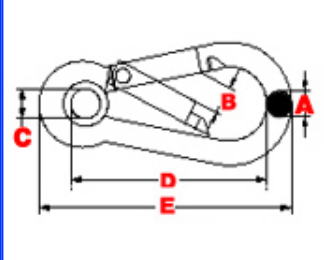

1 Snap Hook (Stainless Steel)							
item No.	Dimensions (mm)					S.W.L	N.W.
	A	B	C	D	E	kg	g
SUH904	4	11	6	32	40		10
SUH905	5	16	7	40	50	45	17
SUH906	6	18	8	48	60	64	27
SUH907	7	20	9	56	70	91	43
SUH908	8	23	10	64	80	113	65
SUH909	9	26	13	72	90	127	108
SUH910	10	30	13	80	100	181	130
SUH911	11	35	18	98	120	227	191
SUH912	12	40	21	116	140	272	260
SUH913	13	46	25	134	160	318	350
SUH914	14				180		

2 Snap Hook Eyelet Type (Stainless Steel)						
item No.	Dimensions (mm)					N.W.
	A	B	C	D	E	g
SUH804	4	5	11	32	40	10
SUH805	5	7	16	40	50	17
SUH806	6	8	18	48	60	27
SUH807	7	9	20	56	70	43
SUH808	8	10	23	64	80	65
SUH809	9	13	26	72	90	108
SUH810	10	13	30	80	100	130
SUH811	11	18	35	98	120	191
SUH812	12	21	40	116	138	260
SUH813	13	25	46	134	160	350

3 Snap Hook Screw & Eyelet Type (Stainless Steel)						
item No.	Dimensions (mm)					N.W.
	A	B	C	D	E	g
SUH706	6	8	7	48	60	10
SUH708	8	10	10	64	80	17
SUH710	10	13	14	80	100	27
SUH711	11	18	18	98	120	48

item No.	Dimensions (mm)				N.W.
	A	B	C	D	g
SUH004	4	38	30	13	7
SUH005	5	50	40	15	15
SUH006	6	62	50	19	29
SUH008	8	71	55	20	55
SUH010	10	80	60	22	104

11 Chain Open Snap (Stainless Steel)

item No.	Dimensions (mm)				N.W.
	A	B	C	D	g
SUH001	14	11	9	67	40