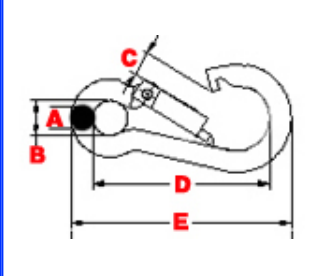

1 Snap Hook (Stainless Steel)							
item No.	Dimensions (mm)					S.W.L	N.W.
	A	B	C	D	E	kg	g
SUH904	4	11	6	32	40		10
SUH905	5	16	7	40	50	45	17
SUH906	6	18	8	48	60	64	27
SUH907	7	20	9	56	70	91	43
SUH908	8	23	10	64	80	113	65
SUH909	9	26	13	72	90	127	108
SUH910	10	30	13	80	100	181	130
SUH911	11	35	18	98	120	227	191
SUH912	12	40	21	116	140	272	260
SUH913	13	46	25	134	160	318	350
SUH914	14				180		

2 Snap Hook Eyelet Type (Stainless Steel)						
item No.	Dimensions (mm)					N.W.
	A	B	C	D	E	g
SUH804	4	5	11	32	40	10
SUH805	5	7	16	40	50	17
SUH806	6	8	18	48	60	27
SUH807	7	9	20	56	70	43
SUH808	8	10	23	64	80	65
SUH809	9	13	26	72	90	108
SUH810	10	13	30	80	100	130
SUH811	11	18	35	98	120	191
SUH812	12	21	40	116	138	260
SUH813	13	25	46	134	160	350

3 Snap Hook Screw & Eyelet Type (Stainless Steel)						
item No.	Dimensions (mm)					N.W.
	A	B	C	D	E	g
SUH706	6	8	7	48	60	10
SUH708	8	10	10	64	80	17
SUH710	10	13	14	80	100	27
SUH711	11	18	18	98	120	48

item No.	Dimensions (mm)				N.W.
	A	B	C	D	g
SUH004	4	38	30	13	7
SUH005	5	50	40	15	15
SUH006	6	62	50	19	29
SUH008	8	71	55	20	55
SUH010	10	80	60	22	104

11 Chain Open Snap (Stainless Steel)

item No.	Dimensions (mm)				N.W.
	A	B	C	D	g
SUH001	14	11	9	67	40