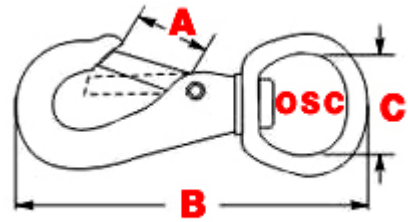

Swivel Snap Hook Stainless Steel, AISI 304 or 316

item No	Dimensions(mm)			W.L.L
	A	B	C	kg
SSH100	10	69	17.7	50
SSH101	13	85	20.8	70
SSH102	15.5	99	20.9	120
SSH103	20.5	117.5	21	150